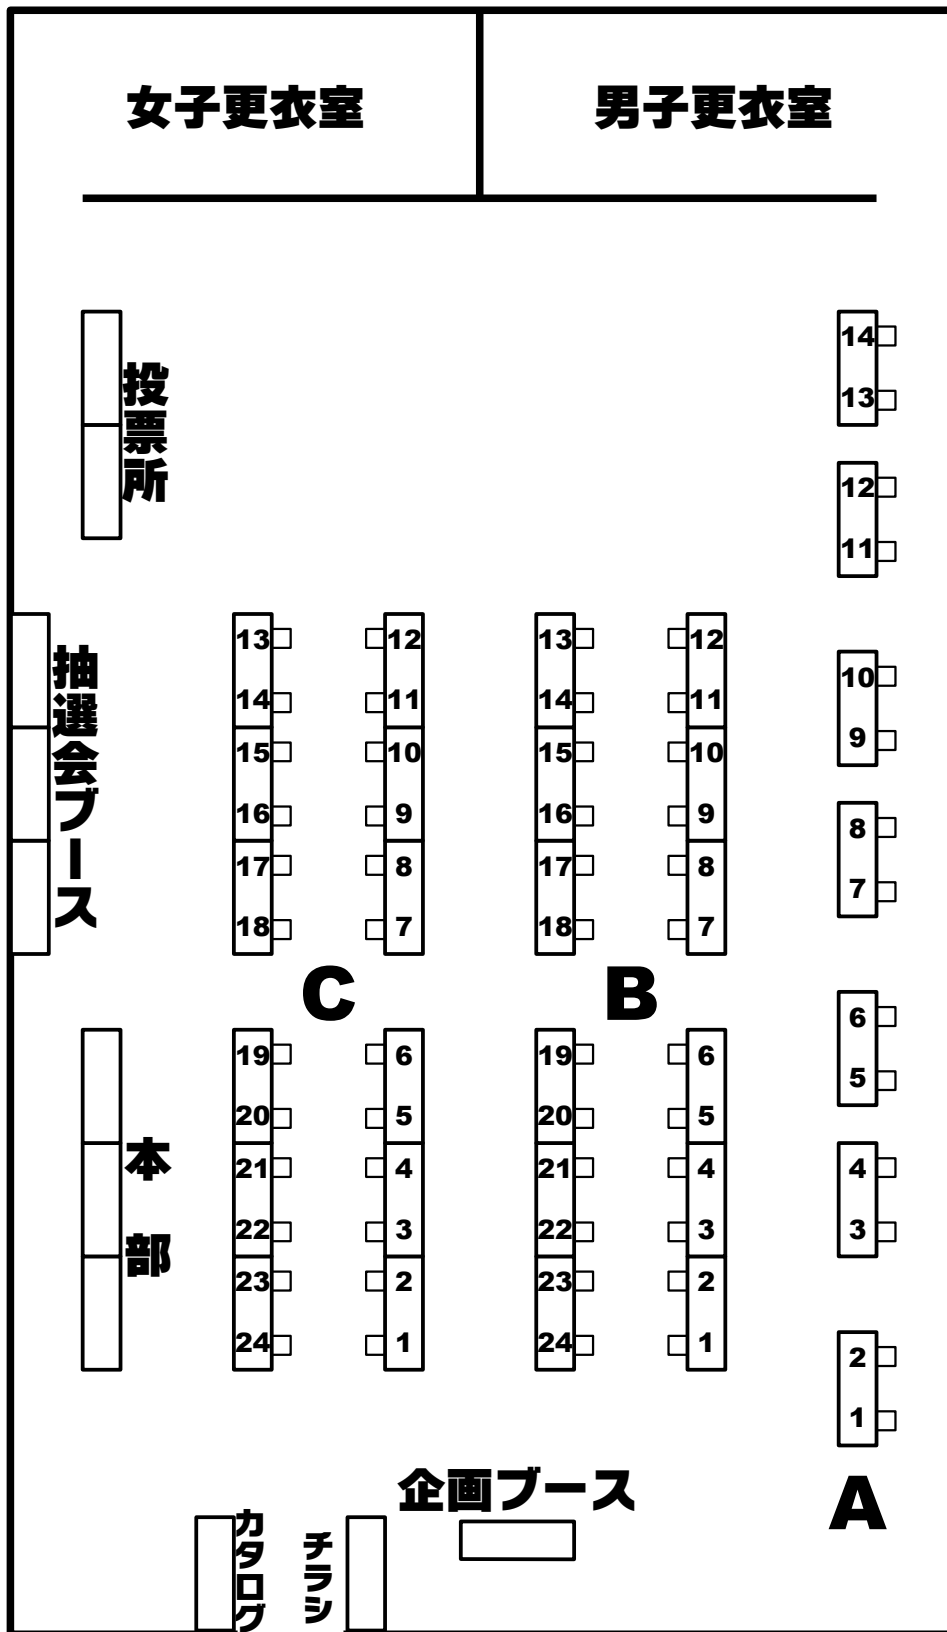

大田区産業プラザP.i.O 小展示ホール 会場配置図

出入口

↓トイレ